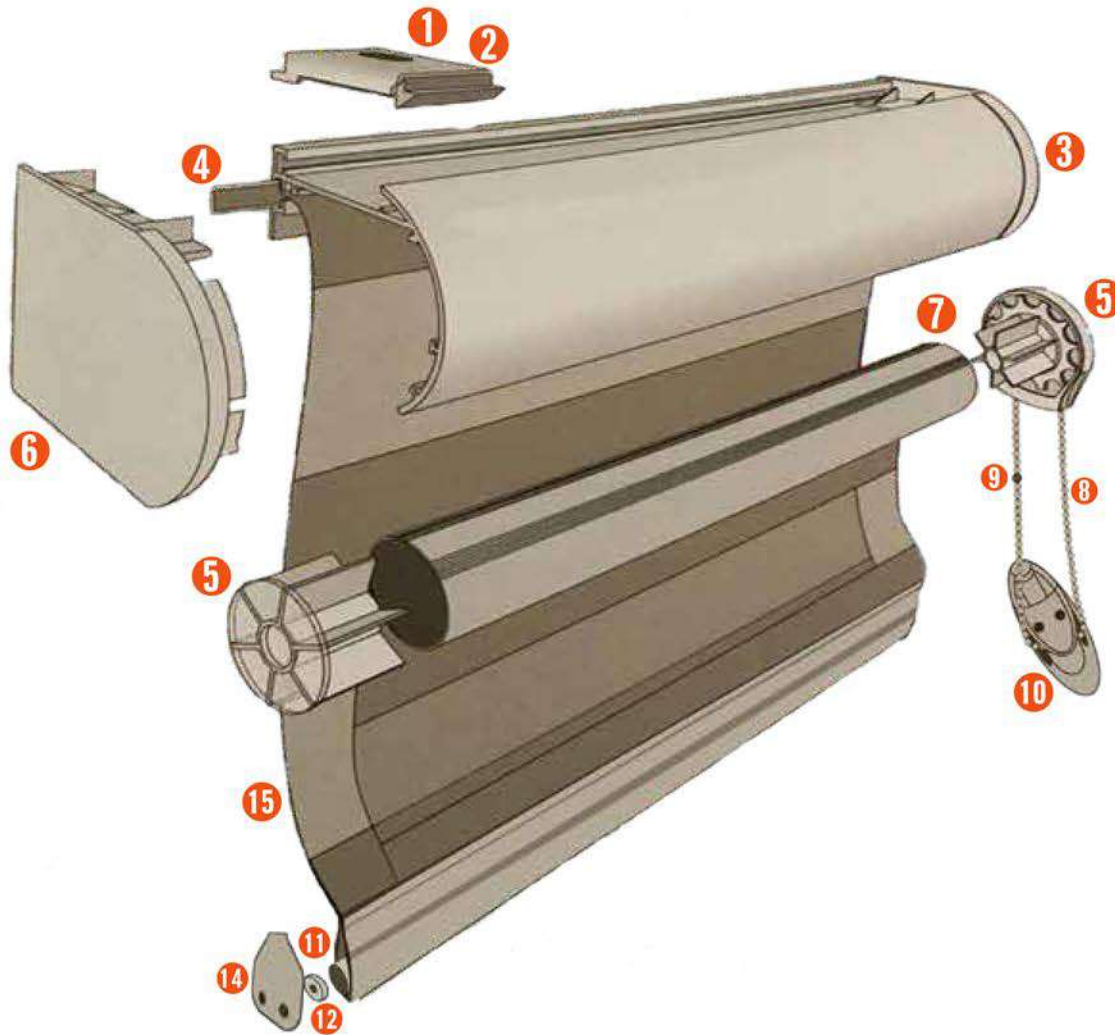

ACCESORIOS PARA SHEER ELEGANCE

1-2-CELU-EL101B: Bracket para sheer pared y techo.

03- CELU-EL108-1: Fascia para sheer elegance.

04- CELU-EL104-K: Stiffeher con adhesivo.

05- CELU-EL600: Set de clutch para sher y polea.

06- CELU-EL144-1: Set de tapas para fascia.

07- ENRO-0170A: Tubo 1 1/2 ranura Grande.

08- ENRO-S012C: Cadena plástica #10 bola
continua 250 mts.

09- ENRO-S017: Tope para cadena plástica.

10 CELU-EL100B: Contrapeso para cordon.

11- CELU-EL106-1: Riel inferior redondo.

12 CELU-EL144-3: Tapon para riel redondo.

13-CELU-ELB210-1: Riel inferior hexagonal.

14-CELU-EL183: Tapa lateral para riel hexagonal.

15- TELA-EL226D: Tela sheer elegance.